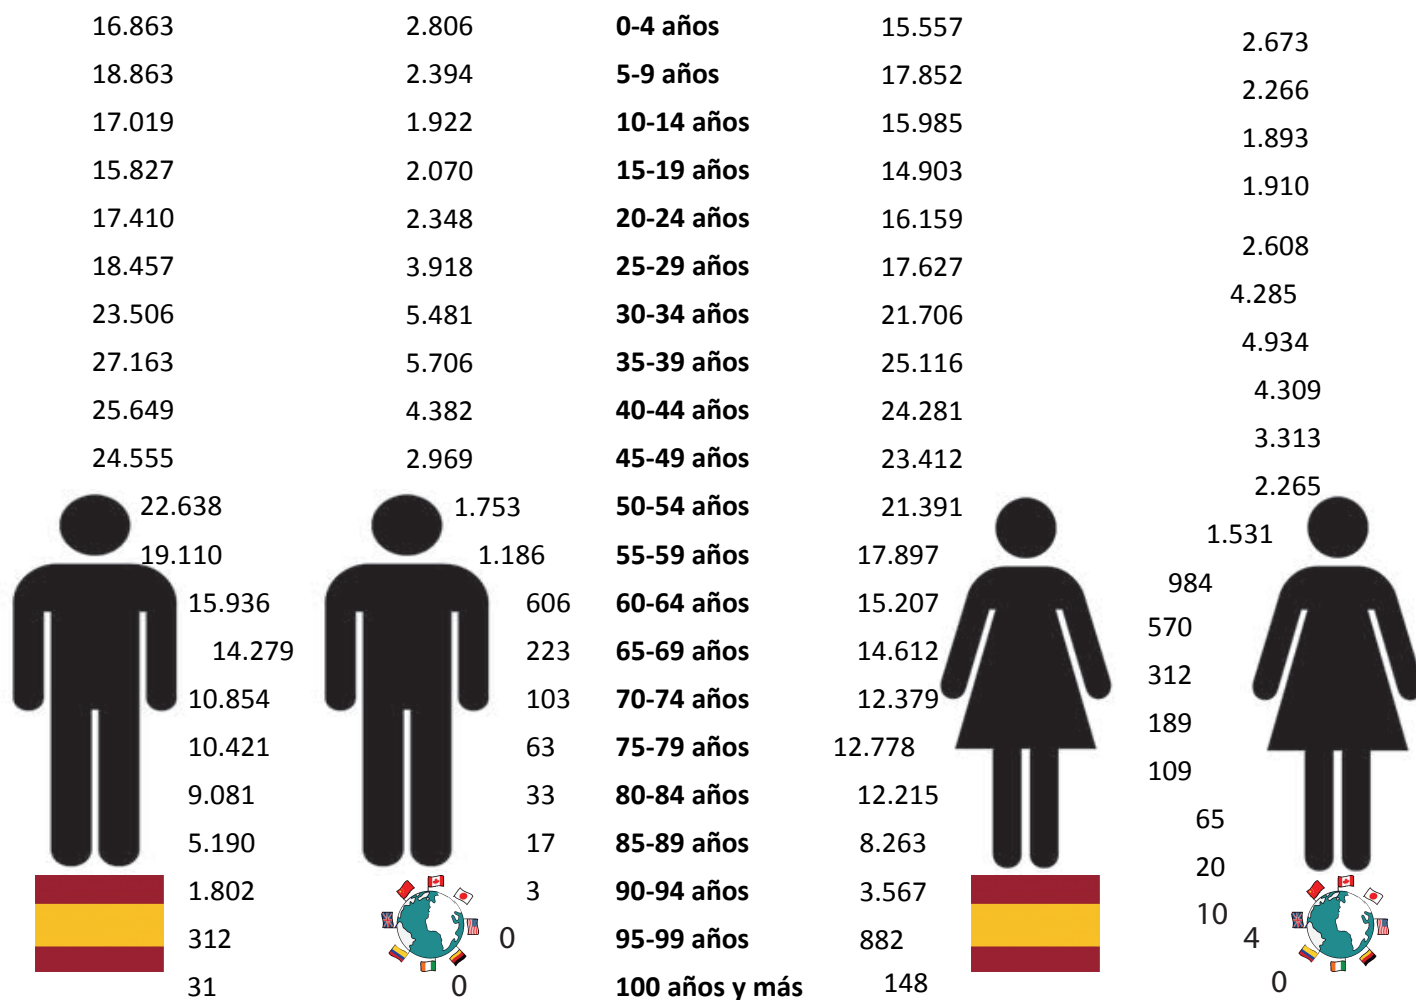

PIRMÁMIDE POBLACIONAL DE LA PROVINCIA DE TOLEDO

352.949

346.187

TOTAL POBLACIÓN

699.136