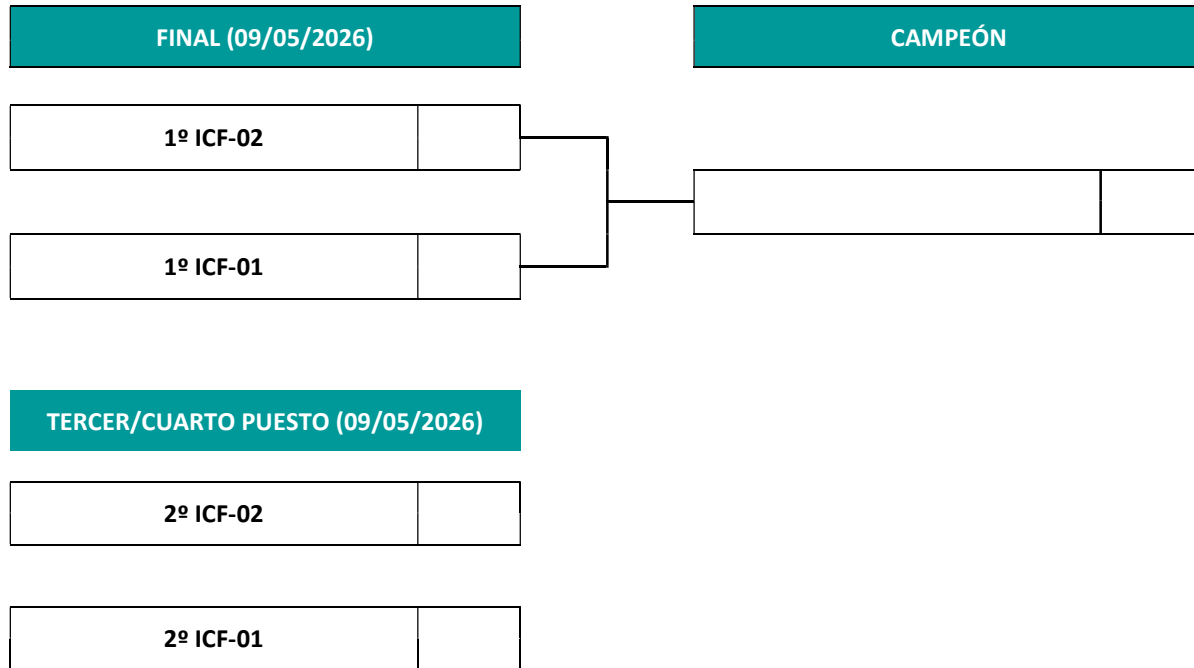

FÚTBOL
FASE PROVINCIAL
INFANTIL-CADETE FEMENINA
Temporada 2025-2026

DOCUMENTACIÓN A ENTREGAR AL ÁRBITRO ANTES DEL INICIO DE CADA ENCUENTRO

- INDIVIDUAL: Todos los participantes deberán presentar al árbitro o juez, antes del inicio de cada competición o encuentro, la documentación **ORIGINAL** que acredite su identidad. Ésta se podrá acreditar mediante el **Documento Nacional de Identidad (DNI)**, **Pasaporte**, **documento análogo al DNI** para ciudadanos comunitarios o **Tarjeta de Residencia** para ciudadanos extracomunitarios. El “Libro de Familia” NO es un documento válido a la hora de acreditar la identidad.
- COLECTIVA: Obligatoriedad de presentar al árbitro antes del comienzo del encuentro el documento **ORIGINAL** de la **Ficha de Equipo**, que será remitido por correo electrónico firmado digitalmente por el personal del Servicio de Deportes. Mientras que el equipo participante no tenga en su poder la ficha de equipo original, será válida la presentación de la ficha que se generará al confeccionar el correspondiente equipo y que se remitirá al interesado por correo electrónico en formato no editable.

EL NÚMERO MÁXIMO DE DEPORTISTAS EN ACTA SERA DE: 14

Solamente serán anotados en acta los jugadores presentes. A tal efecto, se considera cerrado el plazo de inscripción de jugadores para un partido en el instante que el árbitro da por iniciado el encuentro.