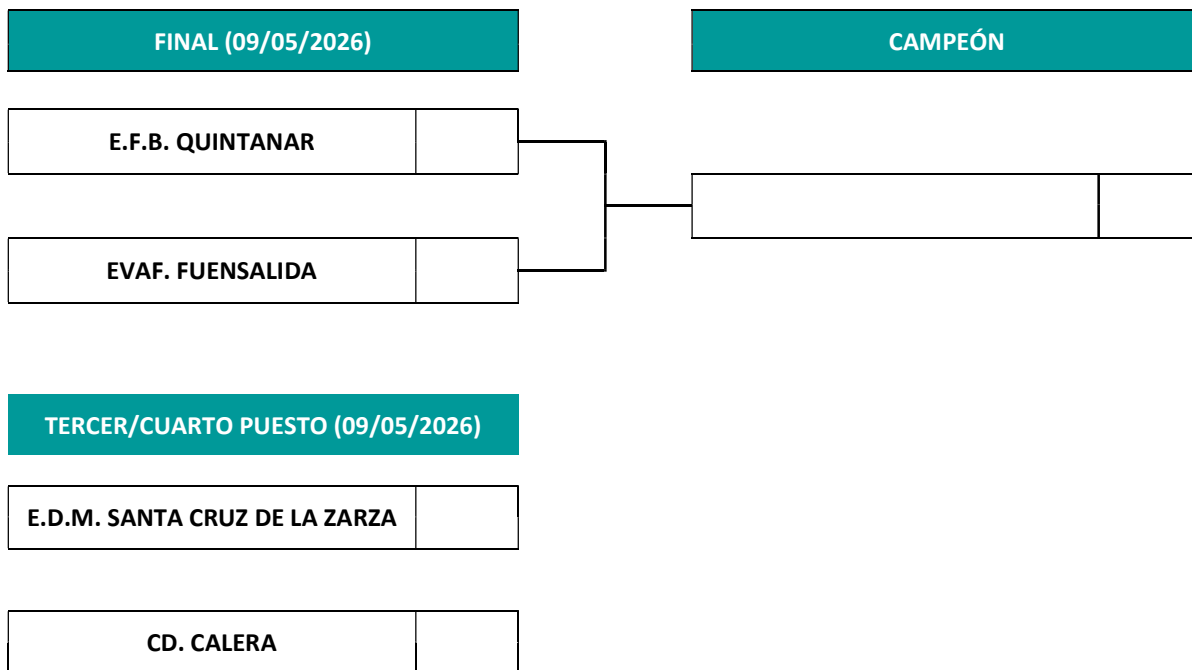

FÚTBOL
FASE PROVINCIAL
INFANTIL-CADETE FEMENINA
Temporada 2025-2026

DOCUMENTACIÓN A ENTREGAR AL ÁRBITRO ANTES DEL INICIO DE CADA ENCUENTRO

- INDIVIDUAL: Todos los participantes deberán presentar al árbitro o juez, antes del inicio de cada competición o encuentro, la documentación **ORIGINAL** que acredite su identidad. Ésta se podrá acreditar mediante el **Documento Nacional de Identidad (DNI)**, **Pasaporte**, **documento análogo al DNI** para ciudadanos comunitarios o **Tarjeta de Residencia** para ciudadanos extracomunitarios. El “Libro de Familia” NO es un documento válido a la hora de acreditar la identidad.
- COLECTIVA: Obligatoriedad de presentar al árbitro antes del comienzo del encuentro el documento **ORIGINAL** de la **Ficha de Equipo**, que será remitido por correo electrónico firmado digitalmente por el personal del Servicio de Deportes. Mientras que el equipo participante no tenga en su poder la ficha de equipo original, será válida la presentación de la ficha que se generará al confeccionar el correspondiente equipo y que se remitirá al interesado por correo electrónico en formato no editable.