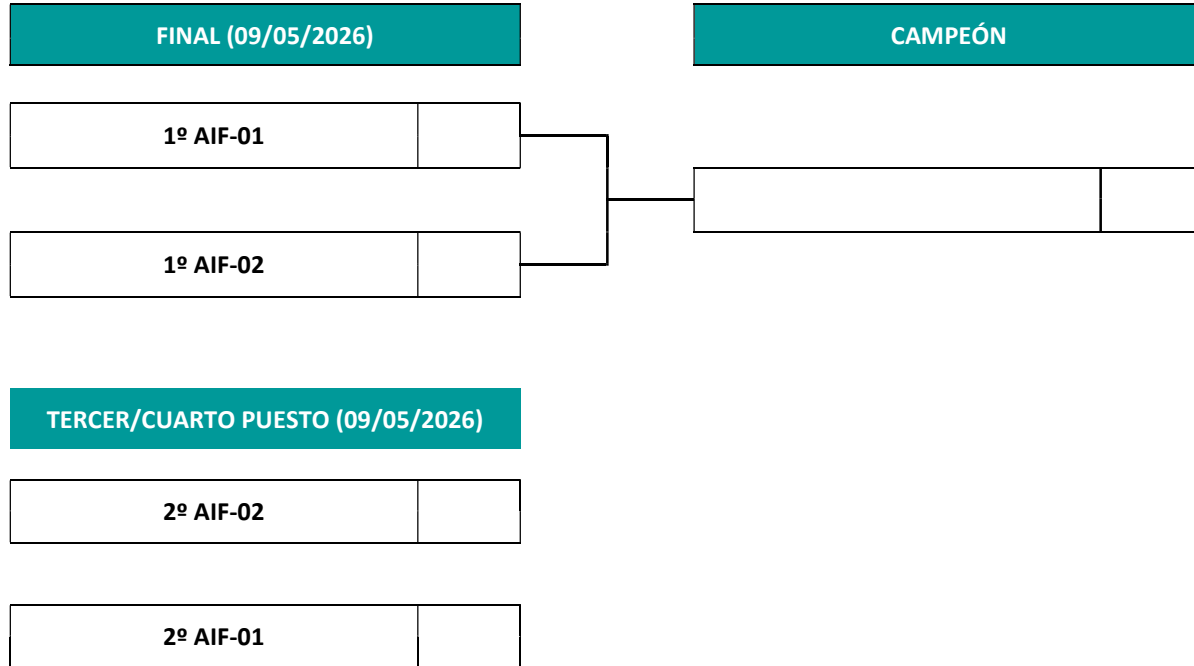

FÚTBOL
FASE PROVINCIAL
ALEVÍN-INFANTIL FEMENINA
Temporada 2025-2026

DOCUMENTACIÓN A ENTREGAR AL ÁRBITRO ANTES DEL INICIO DE CADA ENCUENTRO

- **INDIVIDUAL:** Todos los participantes deberán presentar al árbitro o juez, antes del inicio de cada competición o encuentro, la documentación **ORIGINAL** que acredite su identidad. Ésta se podrá acreditar mediante el ***Documento Nacional de Identidad (DNI), Pasaporte, documento análogo al DNI*** para ciudadanos comunitarios o ***Tarjeta de Residencia*** para ciudadanos extracomunitarios. **El “Libro de Familia” NO es un documento válido a la hora de acreditar la identidad.**
- **COLECTIVA:** Obligatoriedad de presentar al árbitro antes del comienzo del encuentro el documento **ORIGINAL** de la ***Ficha de Equipo***, que será remitido por correo electrónico firmado digitalmente por el personal del Servicio de Deportes. Mientras que el equipo participante no tenga en su poder la ficha de equipo original, será válida la presentación de la ficha que se generará al confeccionar el correspondiente equipo y que se remitirá al interesado por correo electrónico en formato no editable.