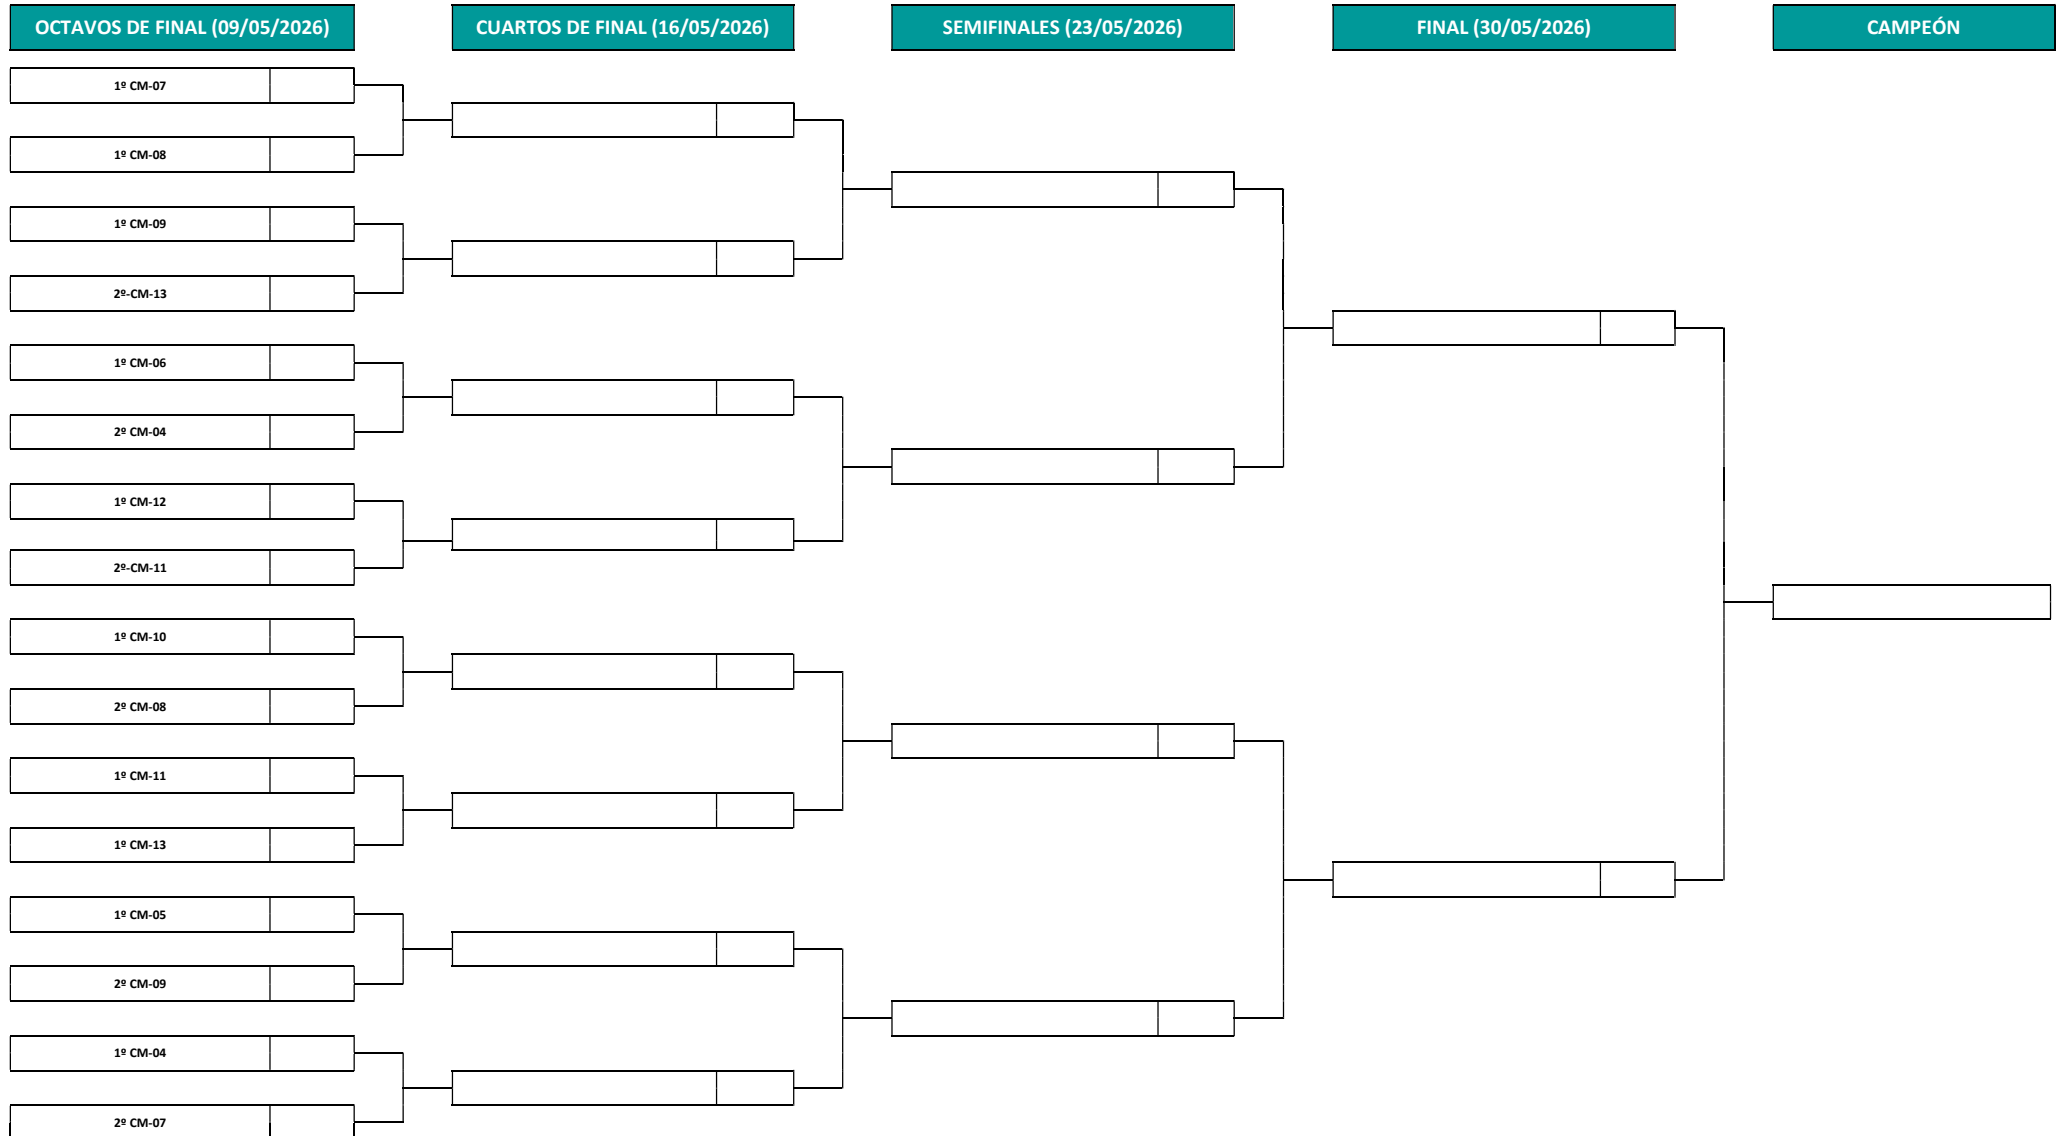

**FÚTBOL – 2ª División
FASE PROVINCIAL
CADETE MASCULINA
Temporada 2025/2026**

DOCUMENTACIÓN A ENTREGAR AL ÁRBITRO ANTES DEL INICIO DE CADA ENCUENTRO

- **INDIVIDUAL:** Todos los participantes deberán presentar al árbitro o juez, antes del inicio de cada competición o encuentro, la documentación **ORIGINAL** que acredite su identidad. Ésta se podrá acreditar mediante el ***Documento Nacional de Identidad (DNI), Pasaporte, documento análogo al DNI*** para ciudadanos comunitarios o ***Tarjeta de Residencia*** para ciudadanos extracomunitarios.
El “Libro de Familia” NO es un documento válido a la hora de acreditar la identidad.
- **COLECTIVA:** Obligatoriedad de presentar al árbitro antes del comienzo del encuentro el documento **ORIGINAL** de la ***Ficha de Equipo***, que será remitido por correo electrónico firmado digitalmente por el personal del Servicio de Deportes. Mientras que el equipo participante no tenga en su poder la ficha de equipo original, será válida la presentación de la ficha que se generará al confeccionar el correspondiente equipo y que se remitirá al interesado por correo electrónico en formato no editable.

EL NÚMERO MÁXIMO DE DEPORTISTAS EN ACTA SERA DE: 18

Solamente serán anotados en acta los jugadores presentes. A tal efecto, se considera cerrado el plazo de inscripción de jugadores para un partido en el instante que el árbitro da por iniciado el encuentro.

DURACIÓN DE LOS ENCUENTROS:

- **80 minutos** (2 períodos de 40 minutos).
- Si finalizado el tiempo reglamentario el partido estuviera empatado, se jugará una **prórroga de 20 minutos** (2 períodos de 10 minutos).
- Si finalizada la prórroga el empate persiste, se procederá al lanzamiento de una **tanda de 5 penaltis** por equipo.

Cada equipo debe llevar sus propios balones para la disputa del encuentro. Para decidir cuales se utilizarán en el desarrollo del partido, se hará por sorteo.