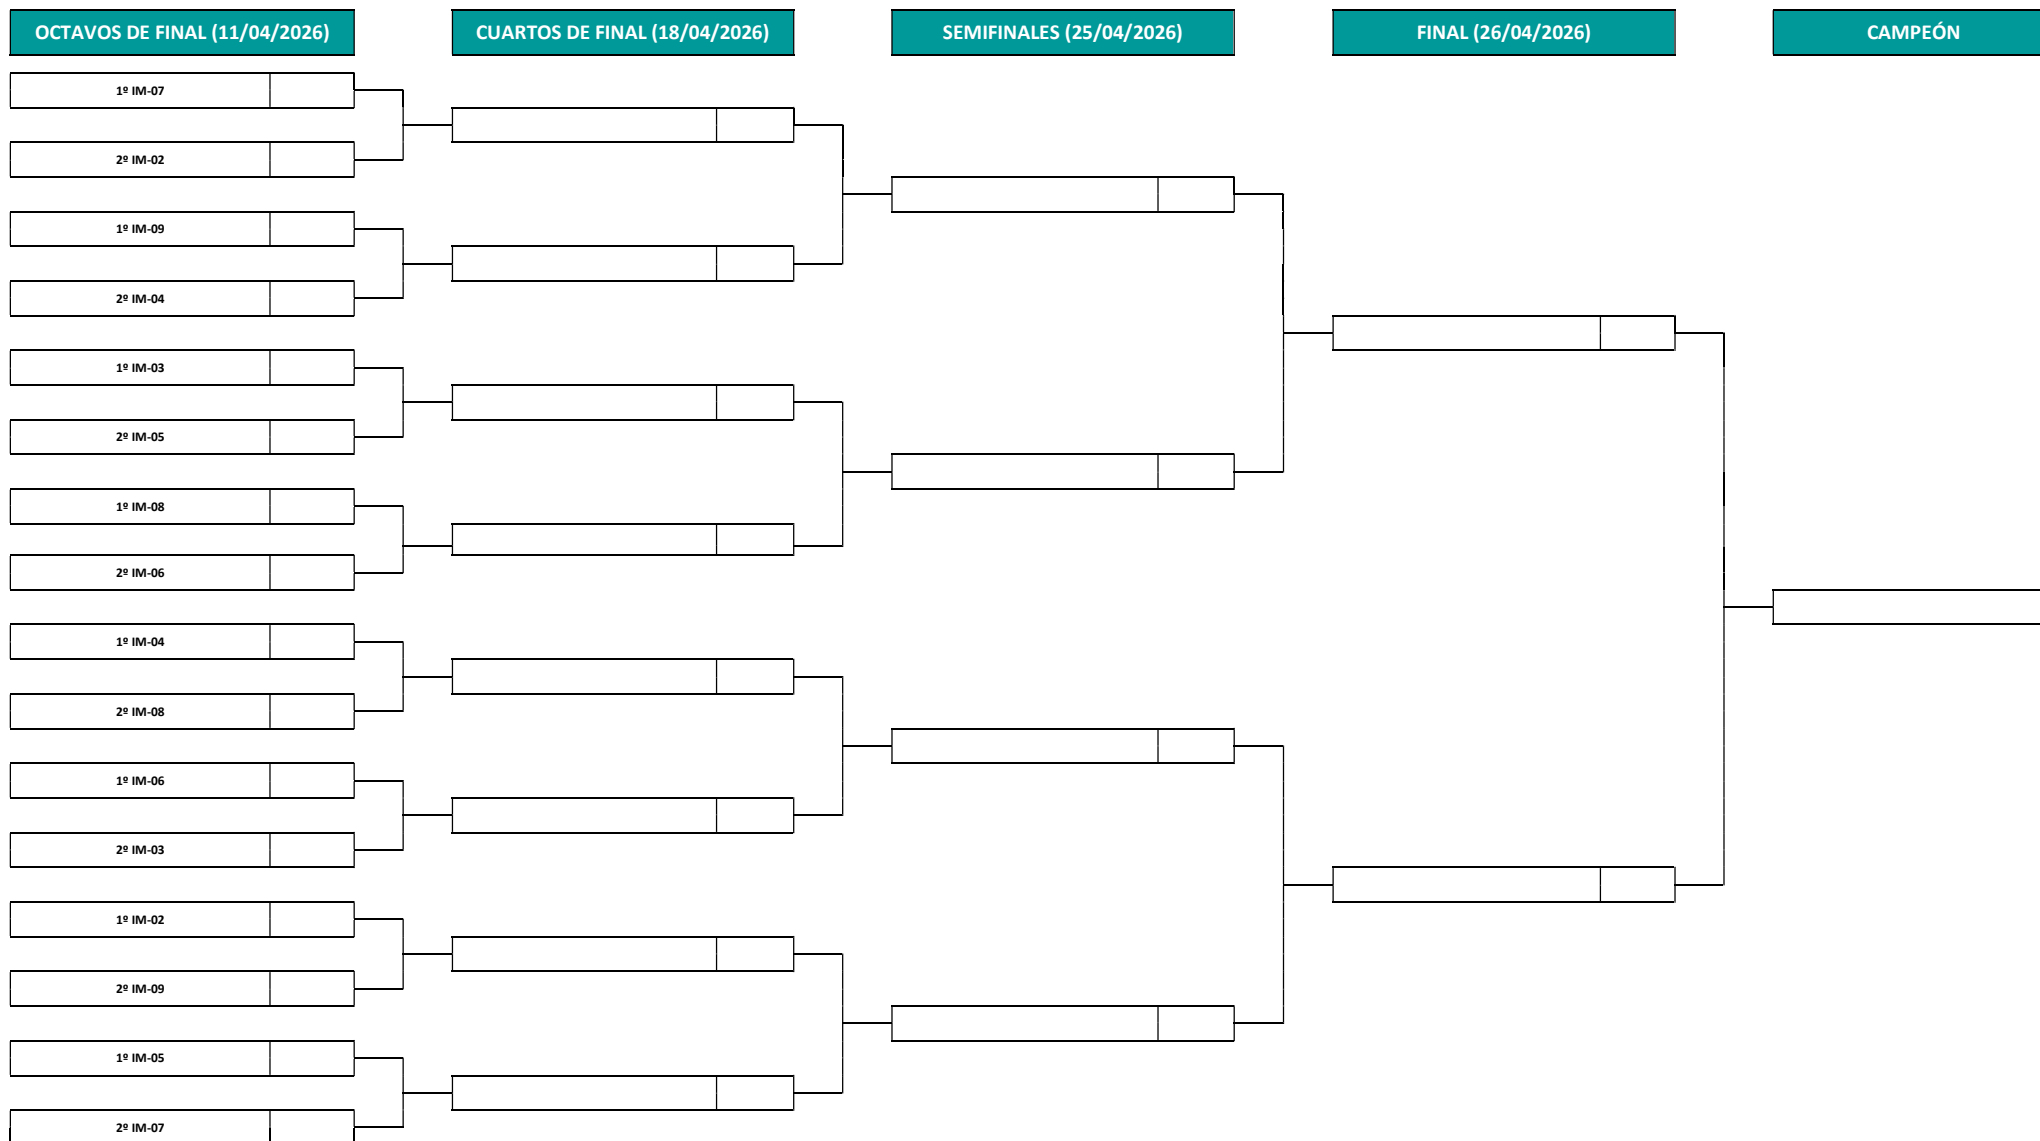

**FÚTBOL SALA
FASE PROVINCIAL
INFANTIL MASCULINA
Temporada 2025/2026**

DOCUMENTACIÓN A ENTREGAR AL ÁRBITRO ANTES DEL INICIO DE CADA ENCUENTRO

- **INDIVIDUAL:** Todos los participantes deberán presentar al árbitro o juez, antes del inicio de cada competición o encuentro, la documentación **ORIGINAL** que acredite su identidad. Ésta se podrá acreditar mediante el ***Documento Nacional de Identidad (DNI), Pasaporte, documento análogo al DNI*** para ciudadanos comunitarios o ***Tarjeta de Residencia*** para ciudadanos extracomunitarios.
El “Libro de Familia” NO es un documento válido a la hora de acreditar la identidad.
- **COLECTIVA:** Obligatoriedad de presentar al árbitro antes del comienzo del encuentro el documento **ORIGINAL** de la ***Ficha de Equipo***, que será remitido por correo electrónico firmado digitalmente por el personal del Servicio de Deportes. Mientras que el equipo participante no tenga en su poder la ficha de equipo original, será válida la presentación de la ficha que se generará al confeccionar el correspondiente equipo y que se remitirá al interesado por correo electrónico en formato no editable.

EL NÚMERO MÁXIMO DE DEPORTISTAS EN ACTA SERA DE: 14

Solamente serán anotados en acta los jugadores presentes. A tal efecto, se considera cerrado el plazo de inscripción de jugadores para un partido en el instante que el árbitro da por iniciado el encuentro.

DURACIÓN DE LOS ENCUENTROS:

- **50 minutos** (2 períodos de 25 minutos).
- Si finalizado el tiempo reglamentario el partido estuviera empatado, se jugará una **prórroga de 6 minutos** (2 períodos de 3 minutos).
- Si finalizada la prórroga el empate persiste, se procederá al lanzamiento de una **tanda de 5 penaltis** por equipo.

Cada equipo debe llevar sus propios balones para la disputa del encuentro. Para decidir cuales se utilizarán en el desarrollo del partido, se hará por sorteo.