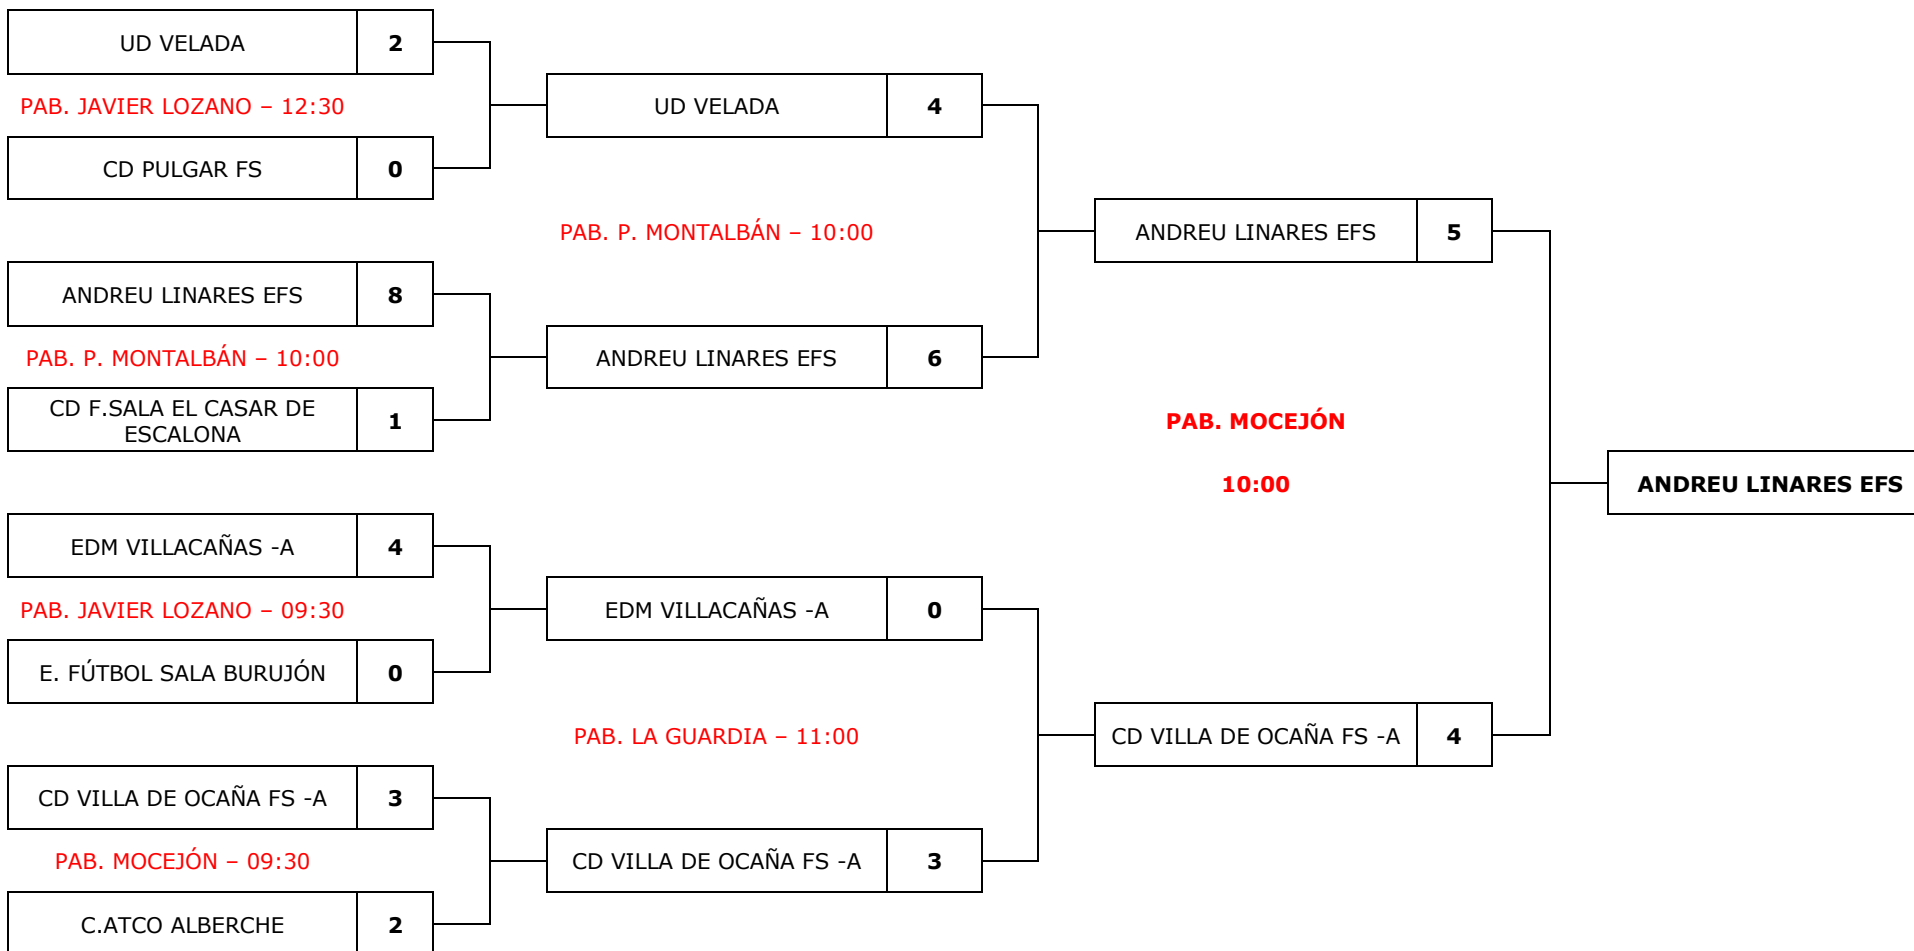

FÚTBOL SALA FASE PROVINCIAL CADETE MASCULINO 2023-2024

CUARTOS – FECHA: 18-05-2024

SEMIFINALES – FECHA: 25-05-2024

FINAL – FECHA: 08-06-2024

CAMPEÓN

FÚTBOL SALA FASE PROVINCIAL CADETE MASCULINO 2023-2024

DOCUMENTACIÓN INDIVIDUAL Y COLECTIVA DE JUGADORES