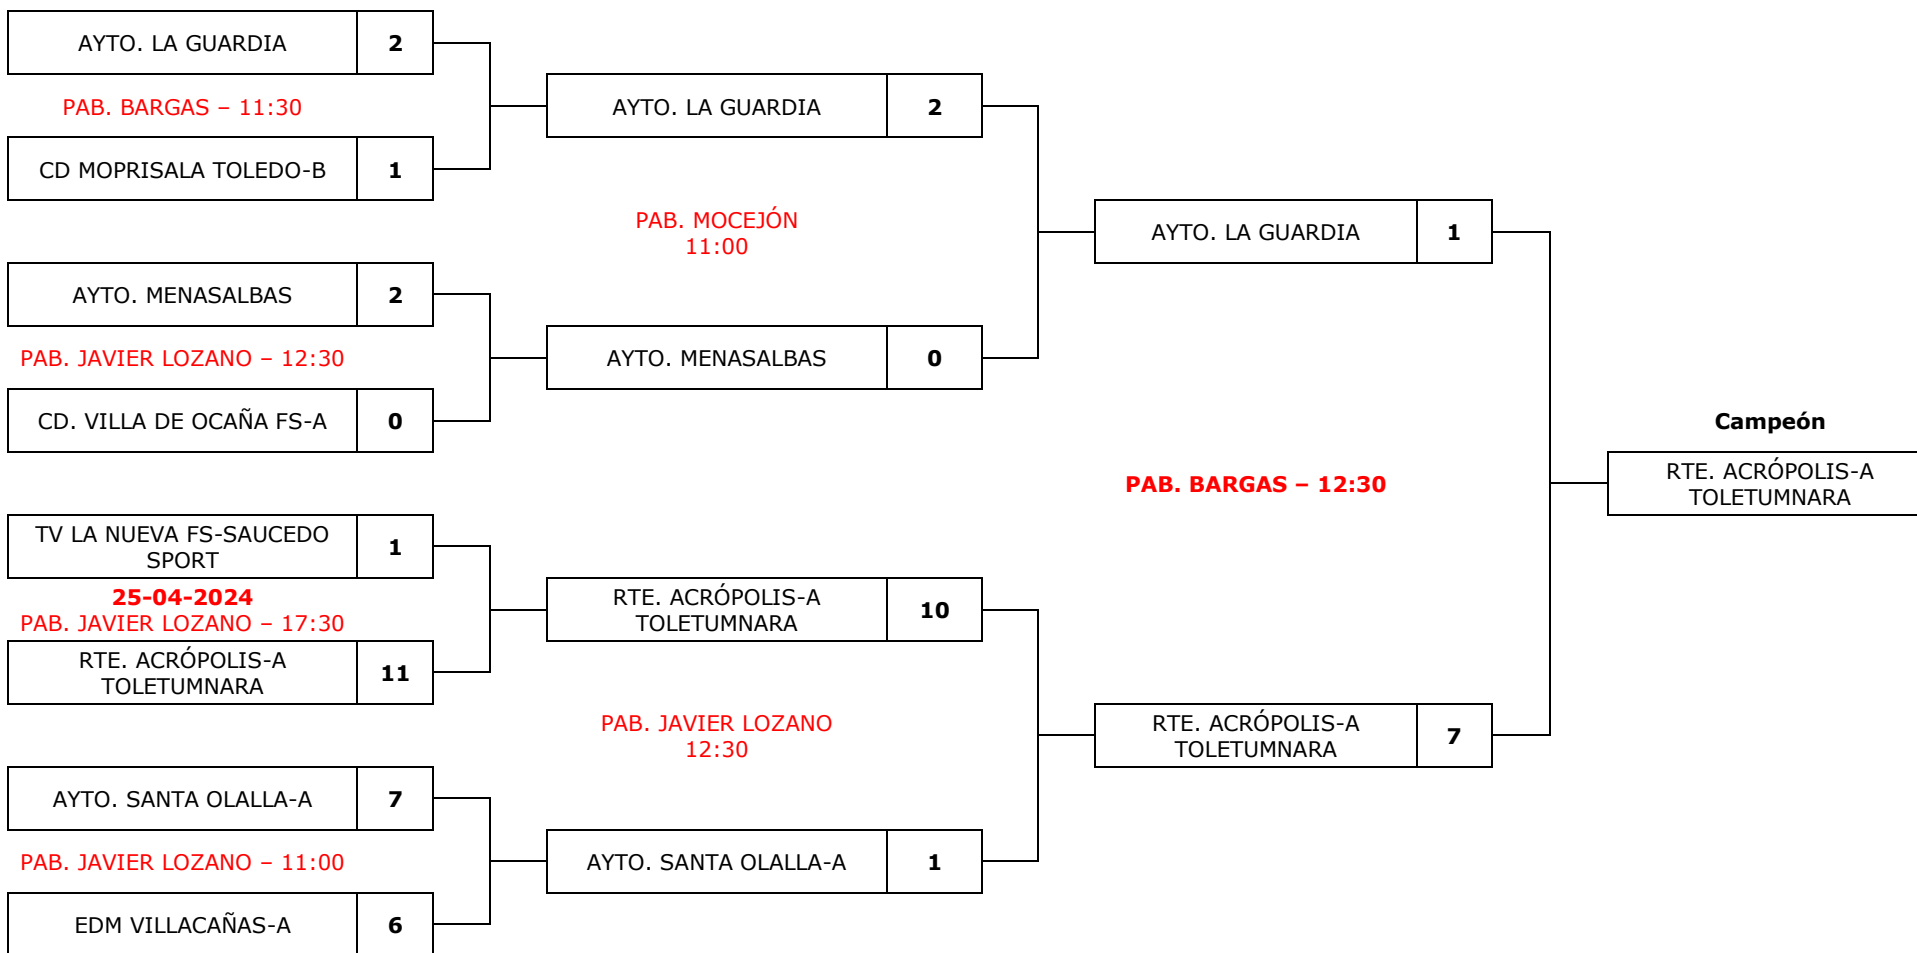

# FÚTBOL SALA FASE PROVINCIAL INFANTIL MASCULINO 2023-2024

CUARTOS – FECHA: 20-04-2024

SEMIFINALES – FECHA: 27-04-2024

FINAL – FECHA: 04-05-2024