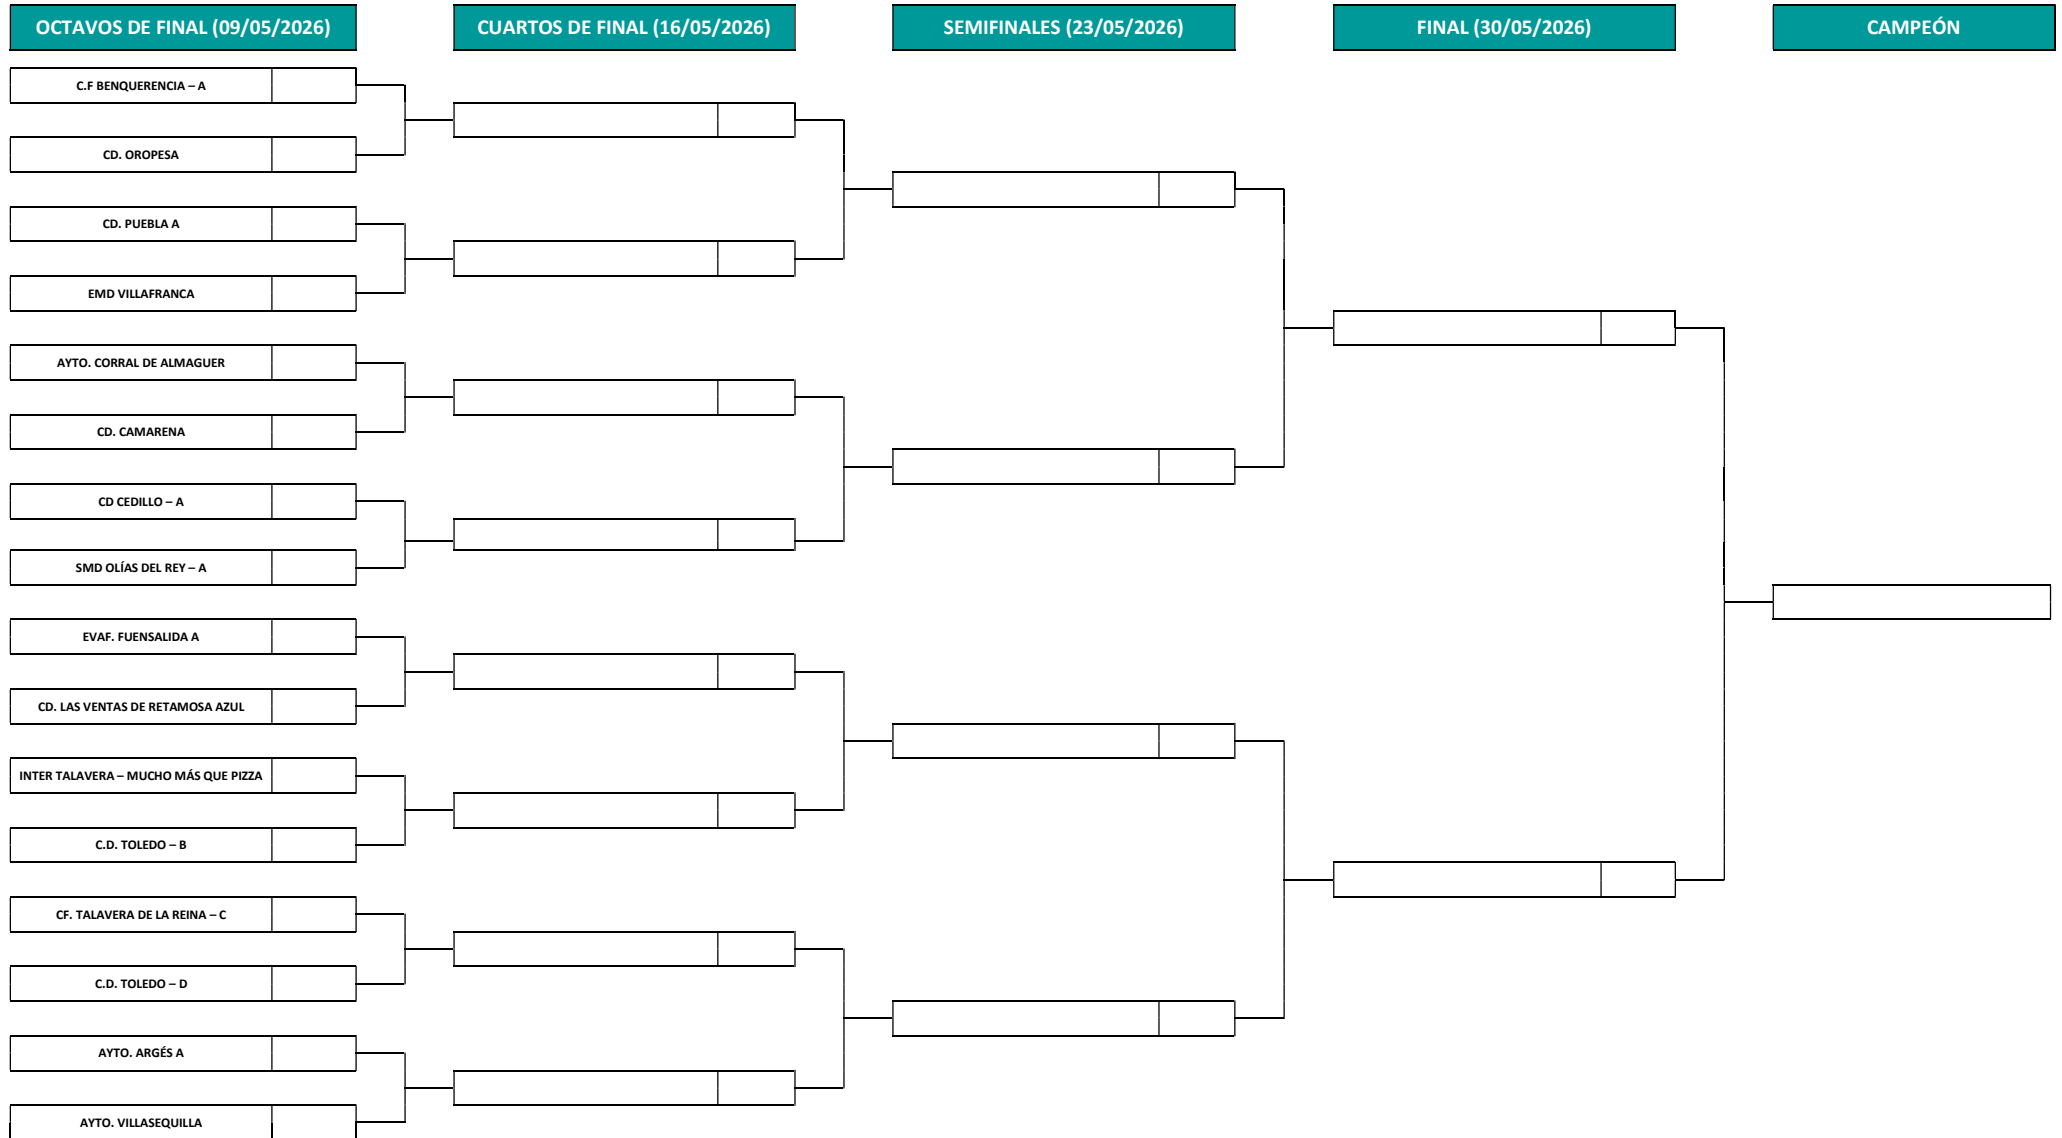

FÚTBOL – 2ª División
FASE PROVINCIAL
INFANTIL MASCULINA
Temporada 2025/2026

DOCUMENTACIÓN A ENTREGAR AL ÁRBITRO ANTES DEL INICIO DE CADA ENCUENTRO

- **INDIVIDUAL:** Todos los participantes deberán presentar al árbitro o juez, antes del inicio de cada competición o encuentro, la documentación **ORIGINAL** que acredite su identidad. Ésta se podrá acreditar mediante el ***Documento Nacional de Identidad (DNI), Pasaporte, documento análogo al DNI*** para ciudadanos comunitarios o ***Tarjeta de Residencia*** para ciudadanos extracomunitarios.
El “Libro de Familia” NO es un documento válido a la hora de acreditar la identidad.
- **COLECTIVA:** Obligatoriedad de presentar al árbitro antes del comienzo del encuentro el documento **ORIGINAL** de la ***Ficha de Equipo***, que será remitido por correo electrónico firmado digitalmente por el personal del Servicio de Deportes. Mientras que el equipo participante no tenga en su poder la ficha de equipo original, será válida la presentación de la ficha que se generará al confeccionar el correspondiente equipo y que se remitirá al interesado por correo electrónico en formato no editable.

EL NÚMERO MÁXIMO DE DEPORTISTAS EN ACTA SERA DE: 18

Solamente serán anotados en acta los jugadores presentes. A tal efecto, se considera cerrado el plazo de inscripción de jugadores para un partido en el instante que el árbitro da por iniciado el encuentro.

DURACIÓN DE LOS ENCUENTROS:

- **70 minutos** (2 períodos de 35 minutos).
- Si finalizado el tiempo reglamentario el partido estuviera empatado, se jugará una **prórroga de 20 minutos** (2 períodos de 10 minutos).
- Si finalizada la prórroga el empate persiste, se procederá al lanzamiento de una **tanda de 5 penaltis** por equipo.

Cada equipo debe llevar sus propios balones para la disputa del encuentro. Para decidir cuales se utilizarán en el desarrollo del partido, se hará por sorteo.