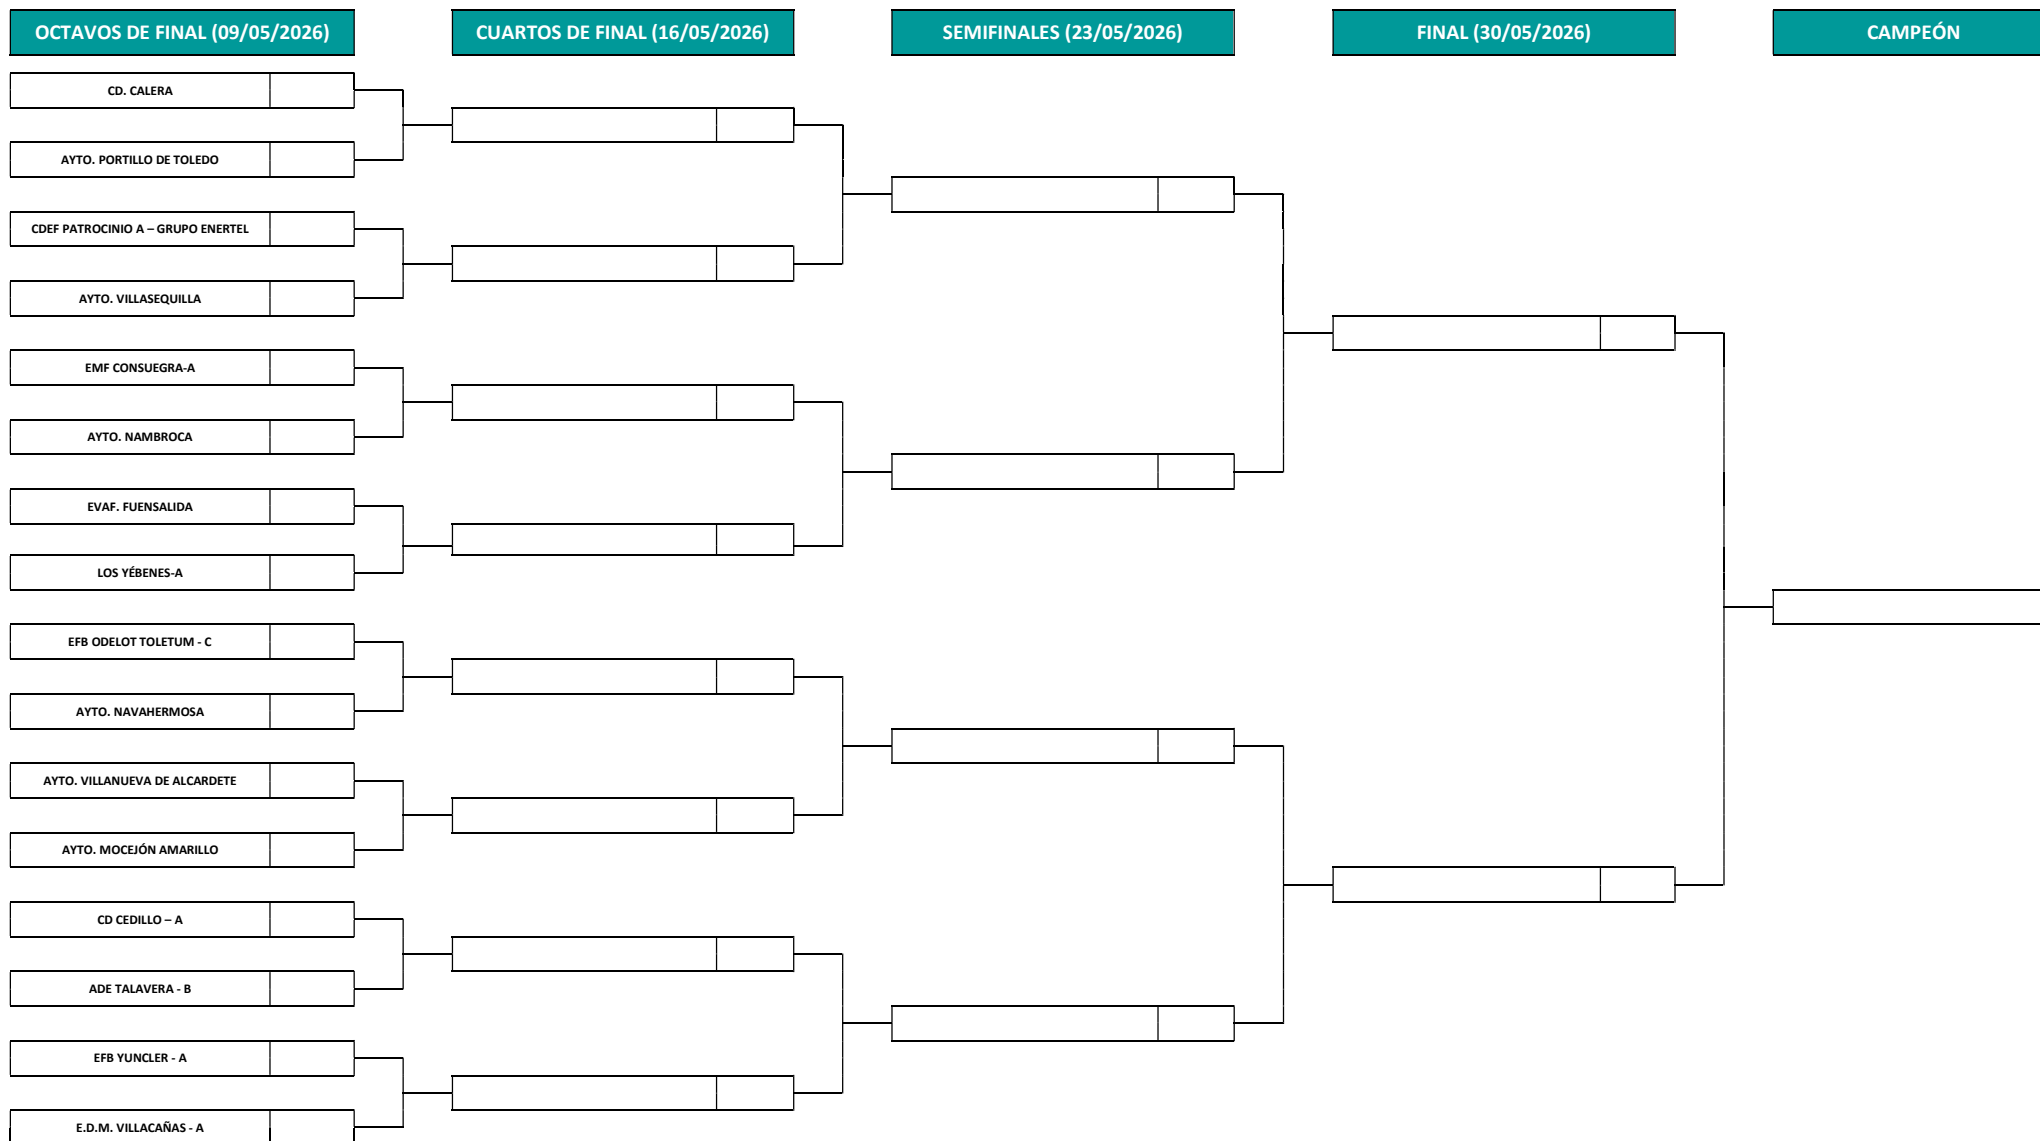

FÚTBOL – 2ª División
FASE PROVINCIAL
ALEVÍN MASCULINA
Temporada 2025/2026

DOCUMENTACIÓN A ENTREGAR AL ÁRBITRO ANTES DEL INICIO DE CADA ENCUESTRO

- **INDIVIDUAL:** Todos los participantes deberán presentar al árbitro o juez, antes del inicio de cada competición o encuentro, la documentación **ORIGINAL** que acredite su identidad. Ésta se podrá acreditar mediante el ***Documento Nacional de Identidad (DNI), Pasaporte, documento análogo al DNI*** para ciudadanos comunitarios o ***Tarjeta de Residencia*** para ciudadanos extracomunitarios.
El “Libro de Familia” NO es un documento válido a la hora de acreditar la identidad.
- **COLECTIVA:** Obligatoriedad de presentar al árbitro antes del comienzo del encuentro el documento **ORIGINAL** de la ***Ficha de Equipo***, que será remitido por correo electrónico firmado digitalmente por el personal del Servicio de Deportes. Mientras que el equipo participante no tenga en su poder la ficha de equipo original, será válida la presentación de la ficha que se generará al confeccionar el correspondiente equipo y que se remitirá al interesado por correo electrónico en formato no editable.

EL NÚMERO MÁXIMO DE DEPORTISTAS EN ACTA SERA DE: 14

Solamente serán anotados en acta los jugadores presentes. A tal efecto, se considera cerrado el plazo de inscripción de jugadores para un partido en el instante que el árbitro da por iniciado el encuentro.

Cada equipo debe llevar sus propios balones para la disputa del encuentro. Para decidir cuales se utilizarán en el desarrollo del partido, se hará por sorteo.