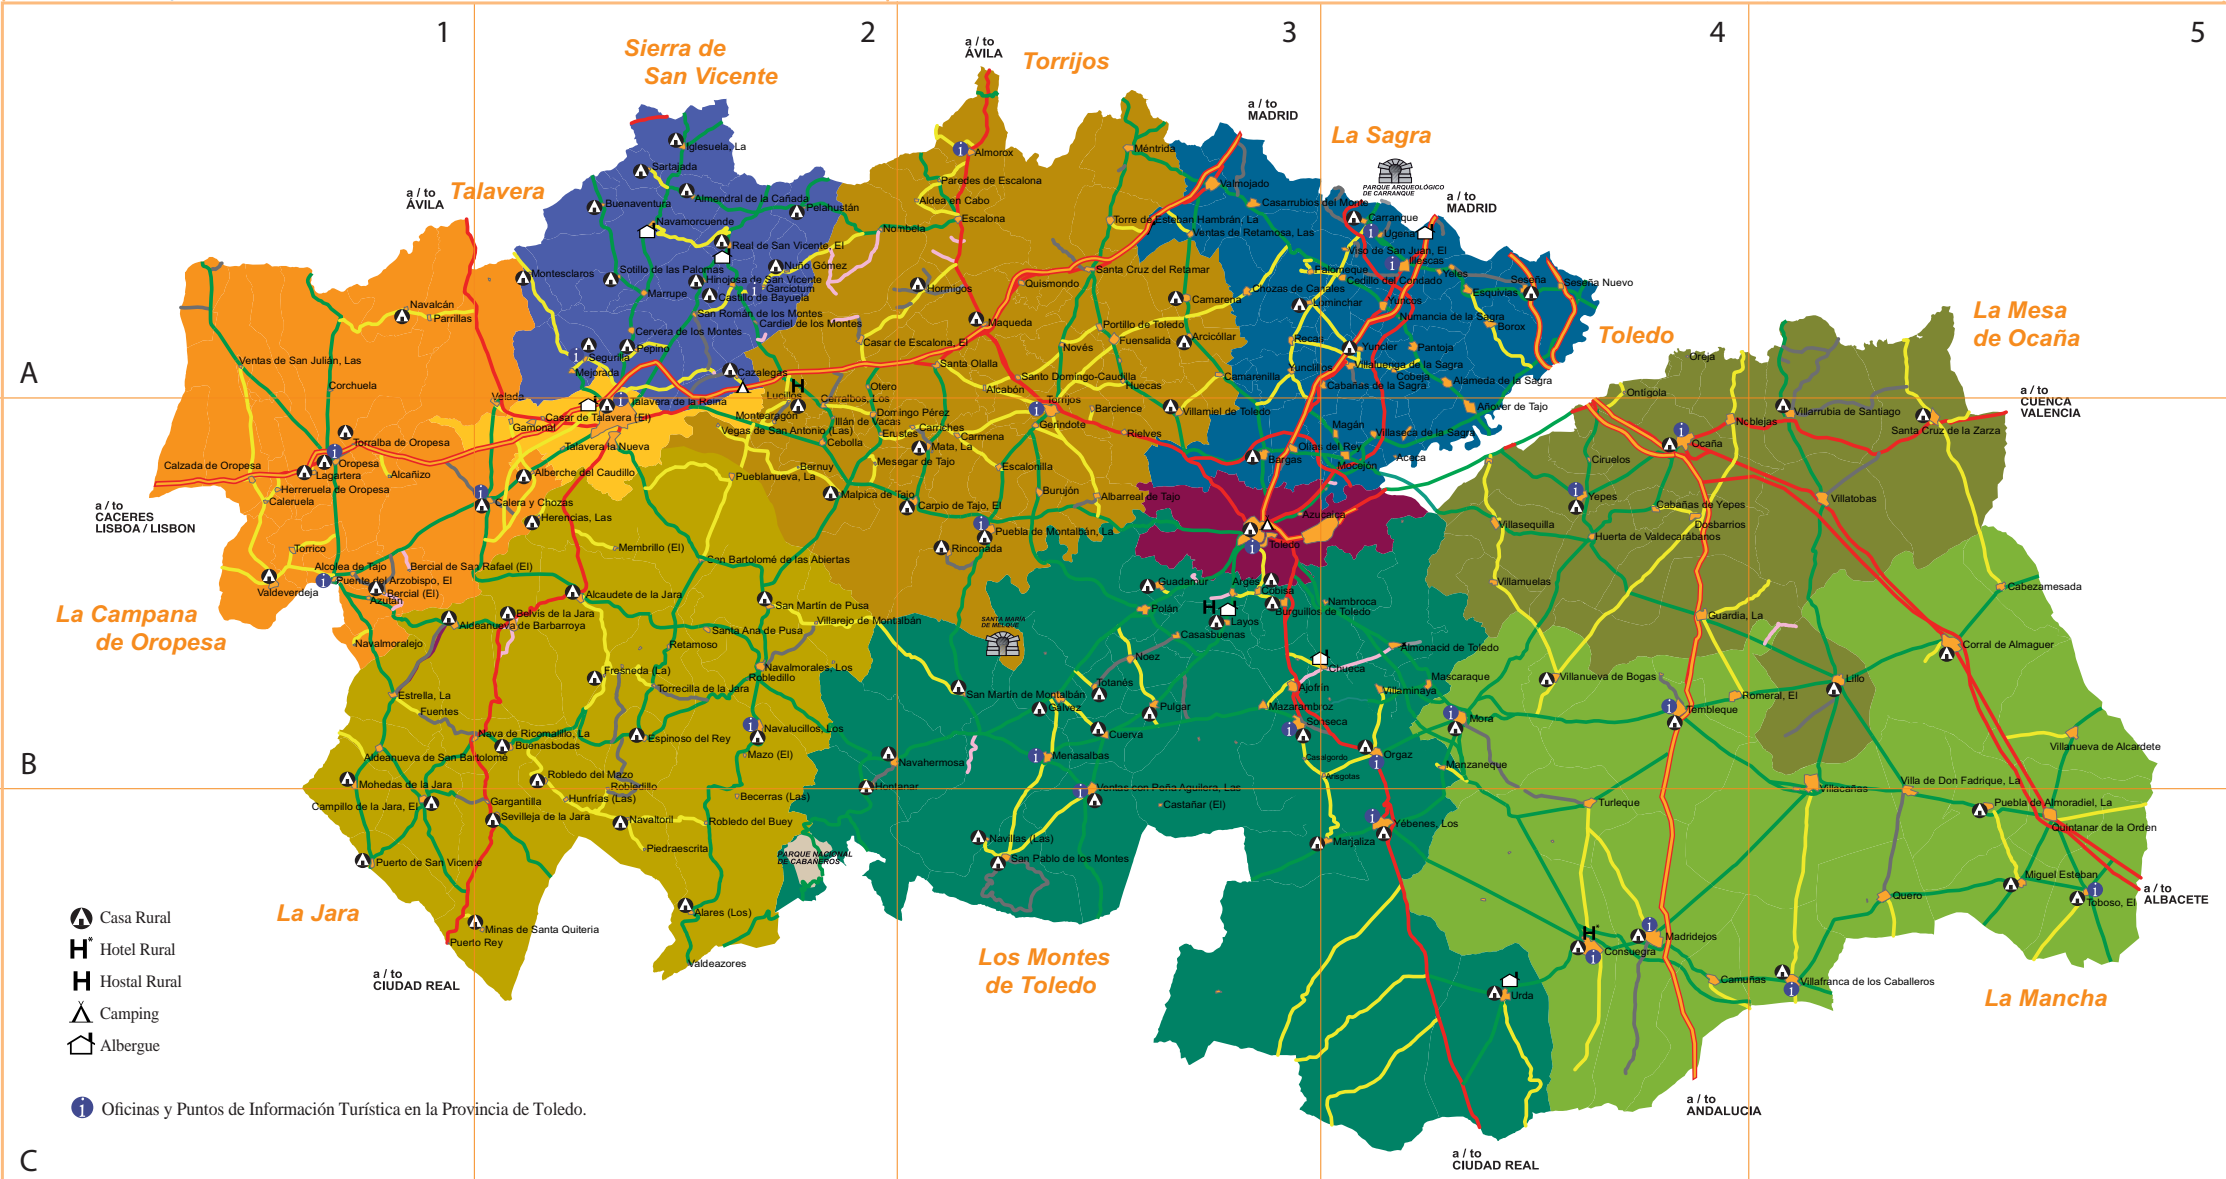

Campana de Oropesa

- CR Vía Verde de la Jara B-2
- CR Los Arcos del Ejido B-1
- CR Los Yugos B-1
- CR Casa Pecci B-2
- CR La Cabaña de Calera I B-2
- CR La Cabaña de Calera II B-2
- CR El Sosiego B-1
- CR Casa el Cura A-1
- CR La Botica B-1
- CR Infante Don Juan B-1
- CR La Posada B-1
- CR Pilón del Fraile B-1
- CR La Troje Oropesana B-1
- CR Casa Grande B-1
- CR La Antigua Tahona B-1
- CR La Almazara de Valdeverdeja B-1
- CR Casa Bermeja B-1
- CR El Escondite Inglés B-1

Comarca de Torrijos

- CR La Casa de Arriba A-3
- CR Los Tomillares A-3
- CR La Señorita B-3
- CR Labranza la Cureña A-3
- CR Tulahuen A-3
- CR El Rincón de la Badía B-2
- CR La Badía 2 B-2
- CR Campo y Puchero B-2
- CR El Casón del Hidalgo Galán B-2
- CR Finca los Monteros A-3
- CR El Caño B-3
- CR La Dehesa B-3
- CR Fernando de Rojas B-3
- CR La Posada de la Celestina B-3
- CR La Casa del Duende B-3
- CR La Casa de la Veleta B-3
- CR Casartista B-3
- Hostal Rural El Labrador B-2

La Jara

- C-2
- B-2
- B-1
- B-2
- B-2
- C-1
- B-2
- B-2
- B-2
- B-2
- C-2
- B-1
- C-2
- B-2
- B-2

- CR La Posada
- CR Las Tres Rosas
- CR El Viajero de Pusa
- CR Del Puerto de San Vicente
- CR El Tejar
- CR Valdepusa
- CR Miel y Romero
- CR Alcancia
- CR Casa Mendoza
- CR La Alameda
- CR Santa Ana
- CR El Palomar
- CR Finca El Palomar
- CR La Quintería
- CR Las Olivitas

La Mancha

- B-2
- B-2
- B-2
- C-1
- B-2
- B-2
- C-2
- B-4
- B-5
- C-4
- C-5
- B-4
- B-4
- B-4
- B-4
- B-4
- B-4
- C-5
- C-4
- C-5
- C-5
- C-5
- C-5
- C-5
- C-5
- C-5
- C-5
- C-5
- C-4

- CR Hospedería El Convento B-5
- CR Candela B-4
- CR Cuatro de Oros B-5
- CR Casa del Conde I B-4
- CR Casa del Conde II B-4
- CR Casa del Conde III B-4
- CR Cortijo del Rincón B-4
- CR Villanova B-4
- CR Cueva del Tormón B-5
- CR Los Aguado B-4

Mesa de Ocaña

- CR Arroyo de la Rosa B-3
- CR Salambel B-3
- CR Las Eras B-3
- CR El Rodeo B-3
- CR Casa Rural Cuerva B-3
- CR Callejón del Pozo I B-3
- CR Callejón del Pozo II B-3
- CR Al Amlak B-3

- CR La Hospedería de Guadamur B-3
- CR El Cantueso B-2
- CR El Refugio de Cristal B-2
- CR Alamo Grande B-3
- CR El Rincón de la Almazara C-4
- CR Portal de Cabañeros B-3
- CR El Capricho de los Montes C-3
- CR Memé C-3
- CR Las Navillas C-3
- CR El Atochal B-4
- CR El Calero B-4
- CR Cantarranas B-4
- CR La Casa de Ulda B-4
- CR El Pregonero B-4
- CR La Puerta Mora B-4
- CR La Venta de Agar-z B-4
- CR La Higuera B-3
- CR El Hollejo B-3
- CR La Dehesilla de Melque B-3
- CR La Quinta de Melque B-3
- CR Cristina I C-3
- CR Cristina II C-3
- CR Cuatro Caminos C-3
- CR El Rincón de los Montes C-3
- CR Rubisu C-3

Montes de Toledo

- CR Casa Rural Bargueña B-3
- CR Las Candelas A-4
- CR Cantoblanco A-4
- CR El Sidrillo A-4
- CR La Veguilla A-4
- CR El Remanso A-3
- CR La Besana A-4
- CR La Casa Grande A-4
- Albergue La Chopera A-4

- CR La Bodega B-3
- CR Casa Rural del Mueble B-3
- CR El Patio del Maestro B-3
- CR Los Laureles C-4
- CR Los Laureles B C-4
- CR Casa Rural de La Abuela C-3
- CR Matarines C-3
- CR La Zagala C-3
- CR Aires Monteños C-4
- CR El Romero C-4
- Hostal Rural El Tejar B-3
- Albergue Casa Santa Luisa B-3
- Albergue Castillo de Layos B-3
- Albergue La Casa de los Forestales C-4

La Sagra

- CR Casa Rural Bargueña B-3
- CR Las Candelas A-4
- CR Cantoblanco A-4
- CR El Sidrillo A-4
- CR La Veguilla A-4
- CR El Remanso A-3
- CR La Besana A-4
- CR La Casa Grande A-4
- Albergue La Chopera A-4

- CR La Molineta A-2
- CR La Tahona A-2
- CR Azabache A-2
- CR Rincón de la Fuente A-2
- CR El Olivar del Castillo A-2
- CR La Posada de Bayuela A-2
- CR La Bodega de Tío Pablo A-2
- CR La Cartuja del Alberche A-2
- CR La Casa del Marqués A-2
- CR La Malena I A-2
- CR La Malena II A-2
- CR La Malena III A-2
- CR La Malena IV A-2
- CR El Pilón A-2
- CR La Marotera A-2
- CR El Tejarejo A-2
- CR Las Casas del Cerrillo I A-2
- CR Las Casas del Cerrillo II A-2
- CR El Molino A-2
- CR Tío Antonino A-2
- CR La Fragua de Manuel A-2
- CR El Guijo A-2
- CR Casa Viriato A-2
- CR Posada del Serengue A-2

Sierra de San Vicente

- CR La Cabezuela A-2
- CR La Ermita A-2
- CR El Roblón A-2
- CR La Corza A-2
- CR Molino de las Eras A-2
- CR Spa Rural Ars-Vivendi A-2
- CR Marillana A-2
- Camping Cazalegas A-2
- Albergue de la Fuente Fría A-2
- Albergue El Chortaillo A-2

- CR El Pinar B-2
- Albergue Talavera B-2

Talavera de la Reina

- CR El Cigarral del Pintor B-3
- Camping El Greco B-3

Montes de Toledo

Montes de Toledo

La Sagra

Sierra de San Vicente

Toledo